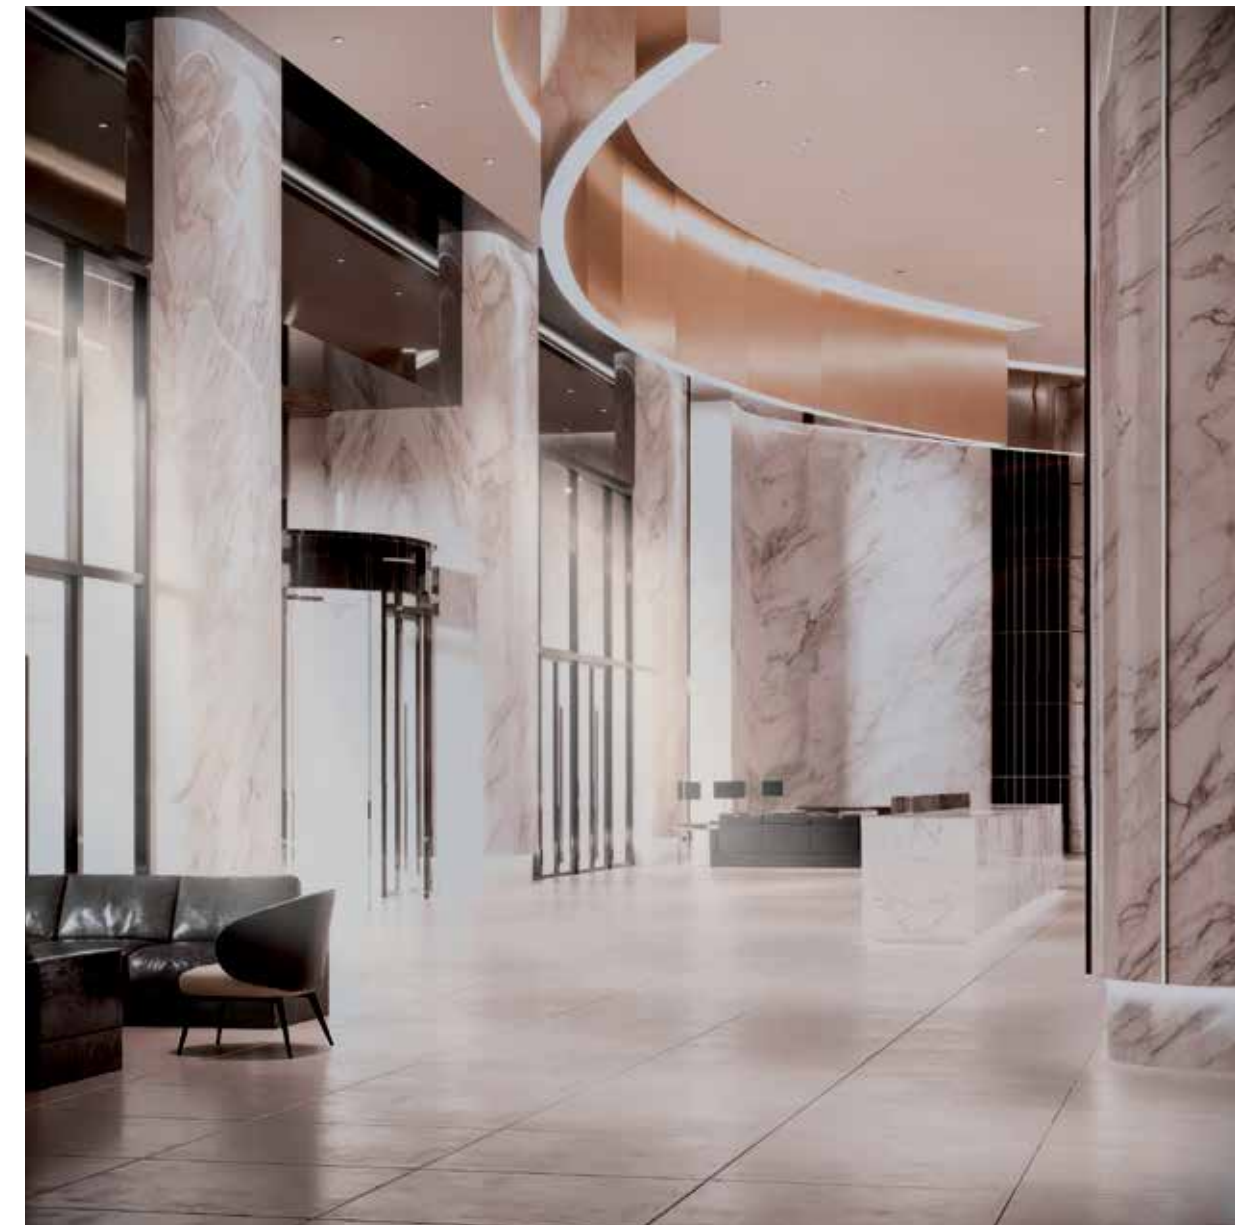

SANDSTORM
plytka podłogowa, ścienna | floor, wall tile
60x120 cm 4D

Okata to kolekcja wielkoformatowych płytek 100×100 cm inspirowana japońskim minimalizmem i harmonią proporcji. Duży, jednolity format pozwala tworzyć spokojne, uporządkowane przestrzenie, w których liczy się równowaga i czystość formy. Subtelna estetyka kolekcji nawiązuje do japońskiego podejścia do architektury – prostego, świadomego i ponadczasowego. OKATA to siła skali połączona z jakością, która podkreśla charakter nowoczesnych wnętrz.