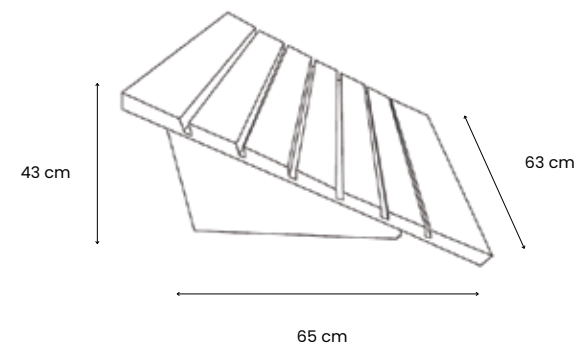

STOJAKI NA PŁYTKI

DISPLAYS

STOJAK 2