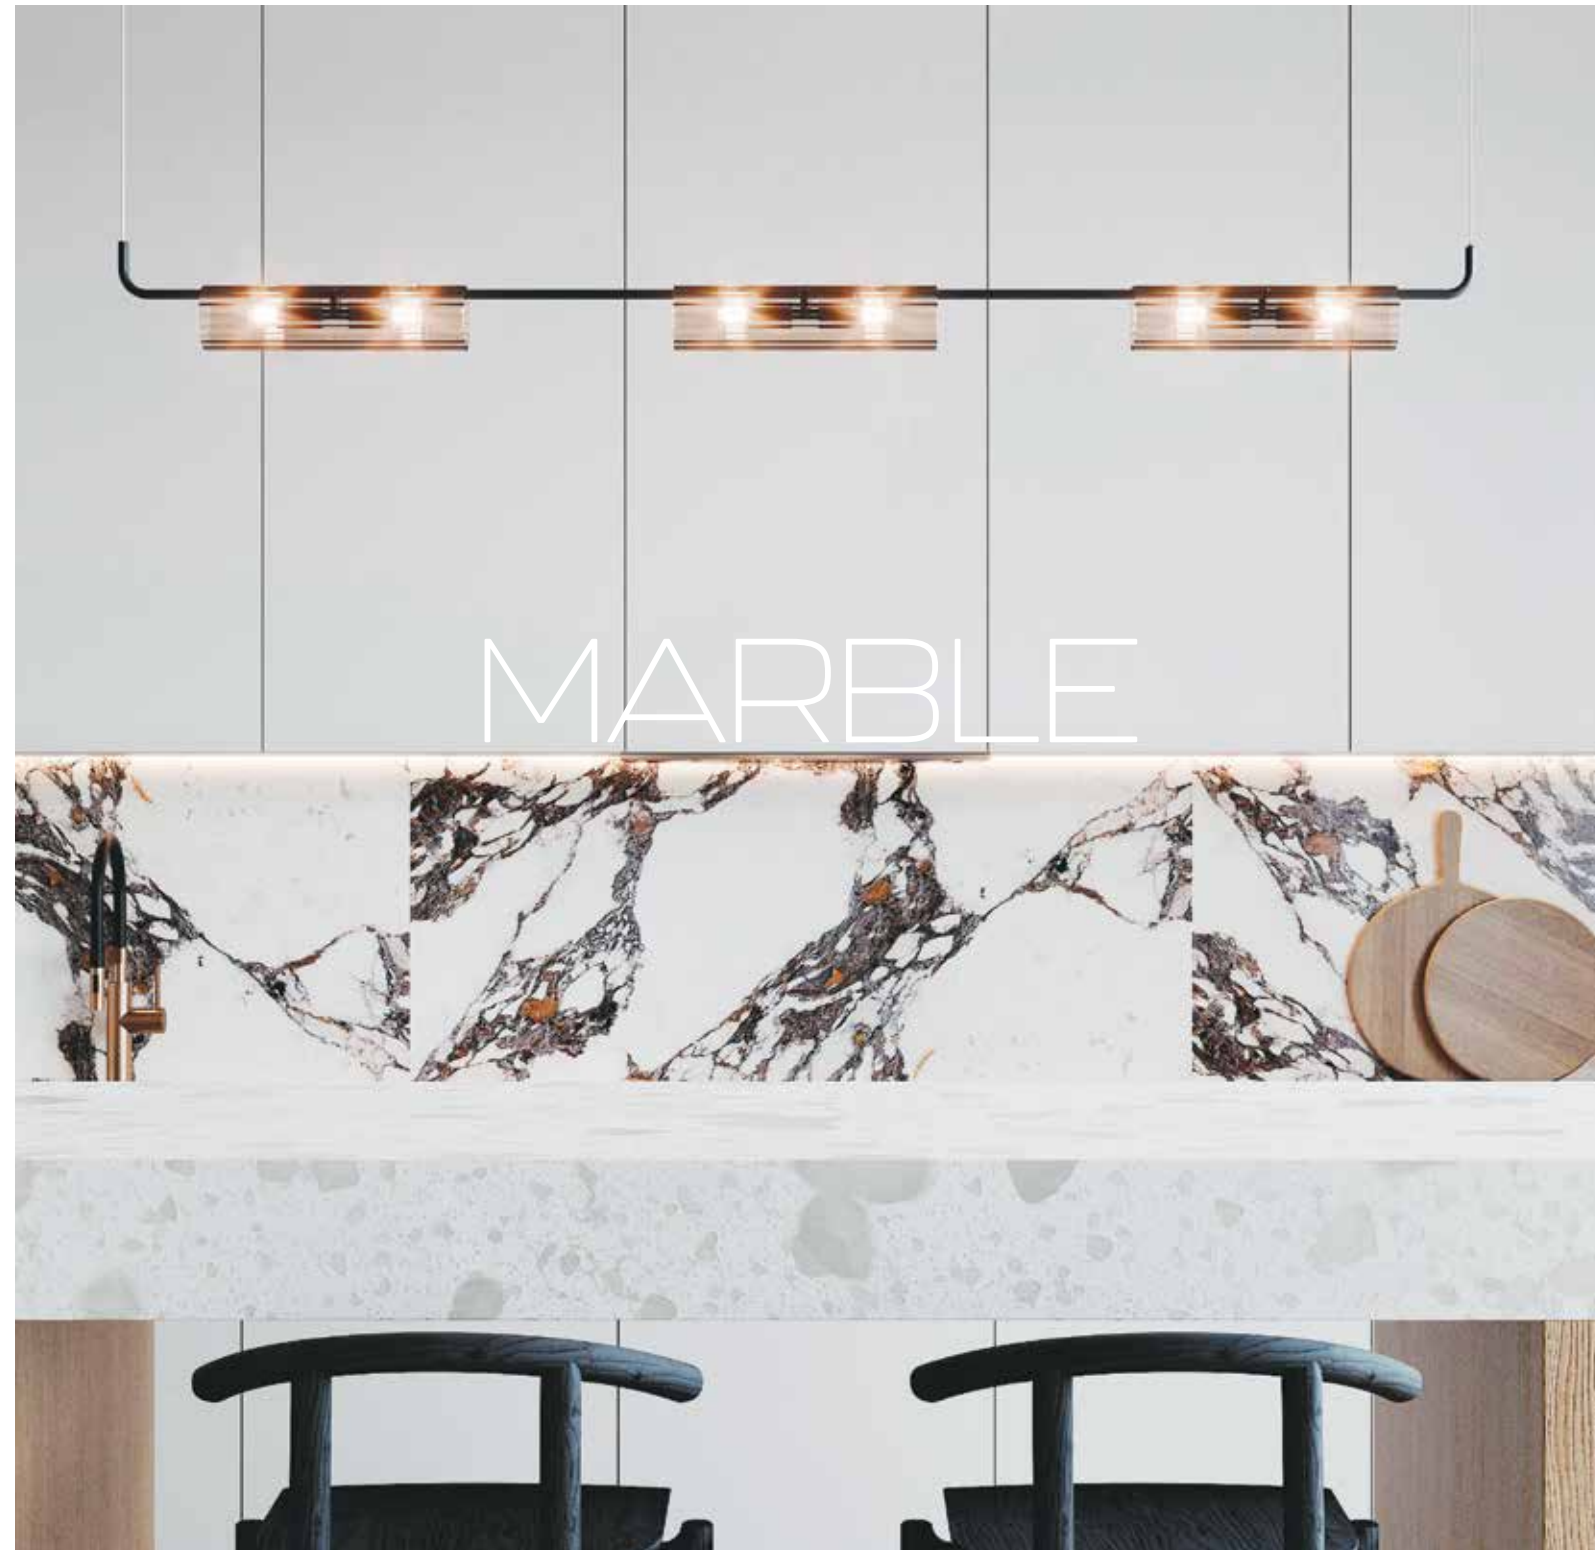

podłoga | floor: SUPER WHITE POLISHED 60X120

MARBLE

elegancki i nowoczesny design | elegant and modern design

Zapraszamy Cię do podróży przez wyrafinowany świat marmuru, gdzie każdy kawałek opowiada swoją historię. Nasze ekskluzywne wzory podkreślają wyjątkowe wzorce i faktury marmuru, przenosząc jego niepowtarzalny urok do Twojego otoczenia. Nasza kolekcja oferuje szeroki wybór wzorów i kolorów, aby dopasować się do każdego stylu. Zanurz się w luksusie i wyrafinowanym smaku naszej kolekcji Marble. Przenieś się w doskonały świat ponadczasowego antyku, gdzie piękno i harmonia otoczą cię i utulą swoim pięknem.