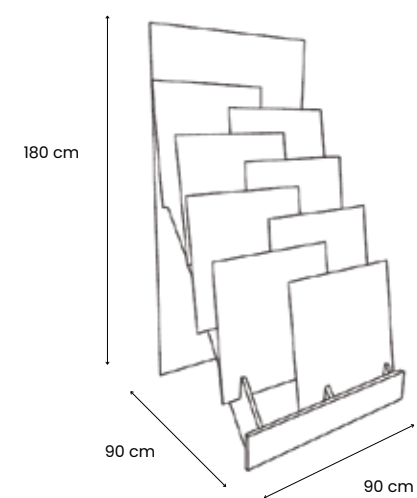

STOJAK KASKADOWY ECO