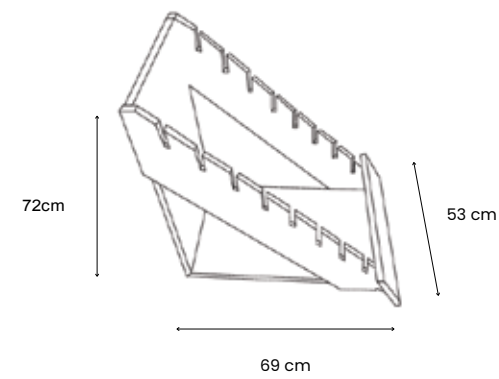

STOJAKI NA PŁYTKI

DISPLAYS

STOJAK 1