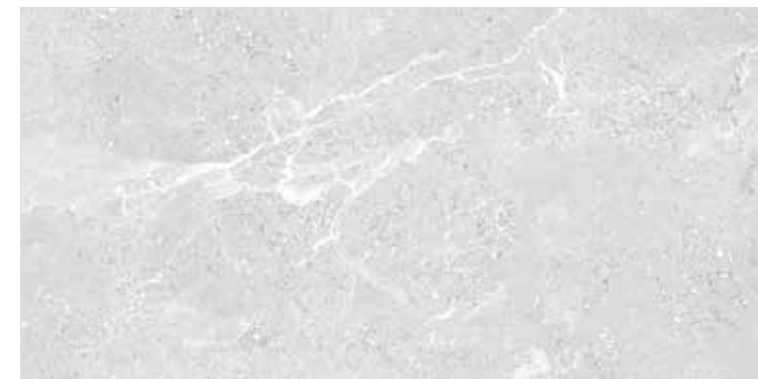

TIVOLI GREY
płytko podłogowa, ścienna | floor, wall tile
60x120 cm MATT