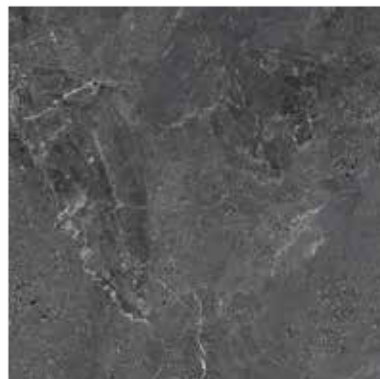

STONE

60 x 60

60 x 120

TIVOLI ANTHRACITE
płytko podłogowa, ścienna | floor, wall tile
60x60 cm MATT