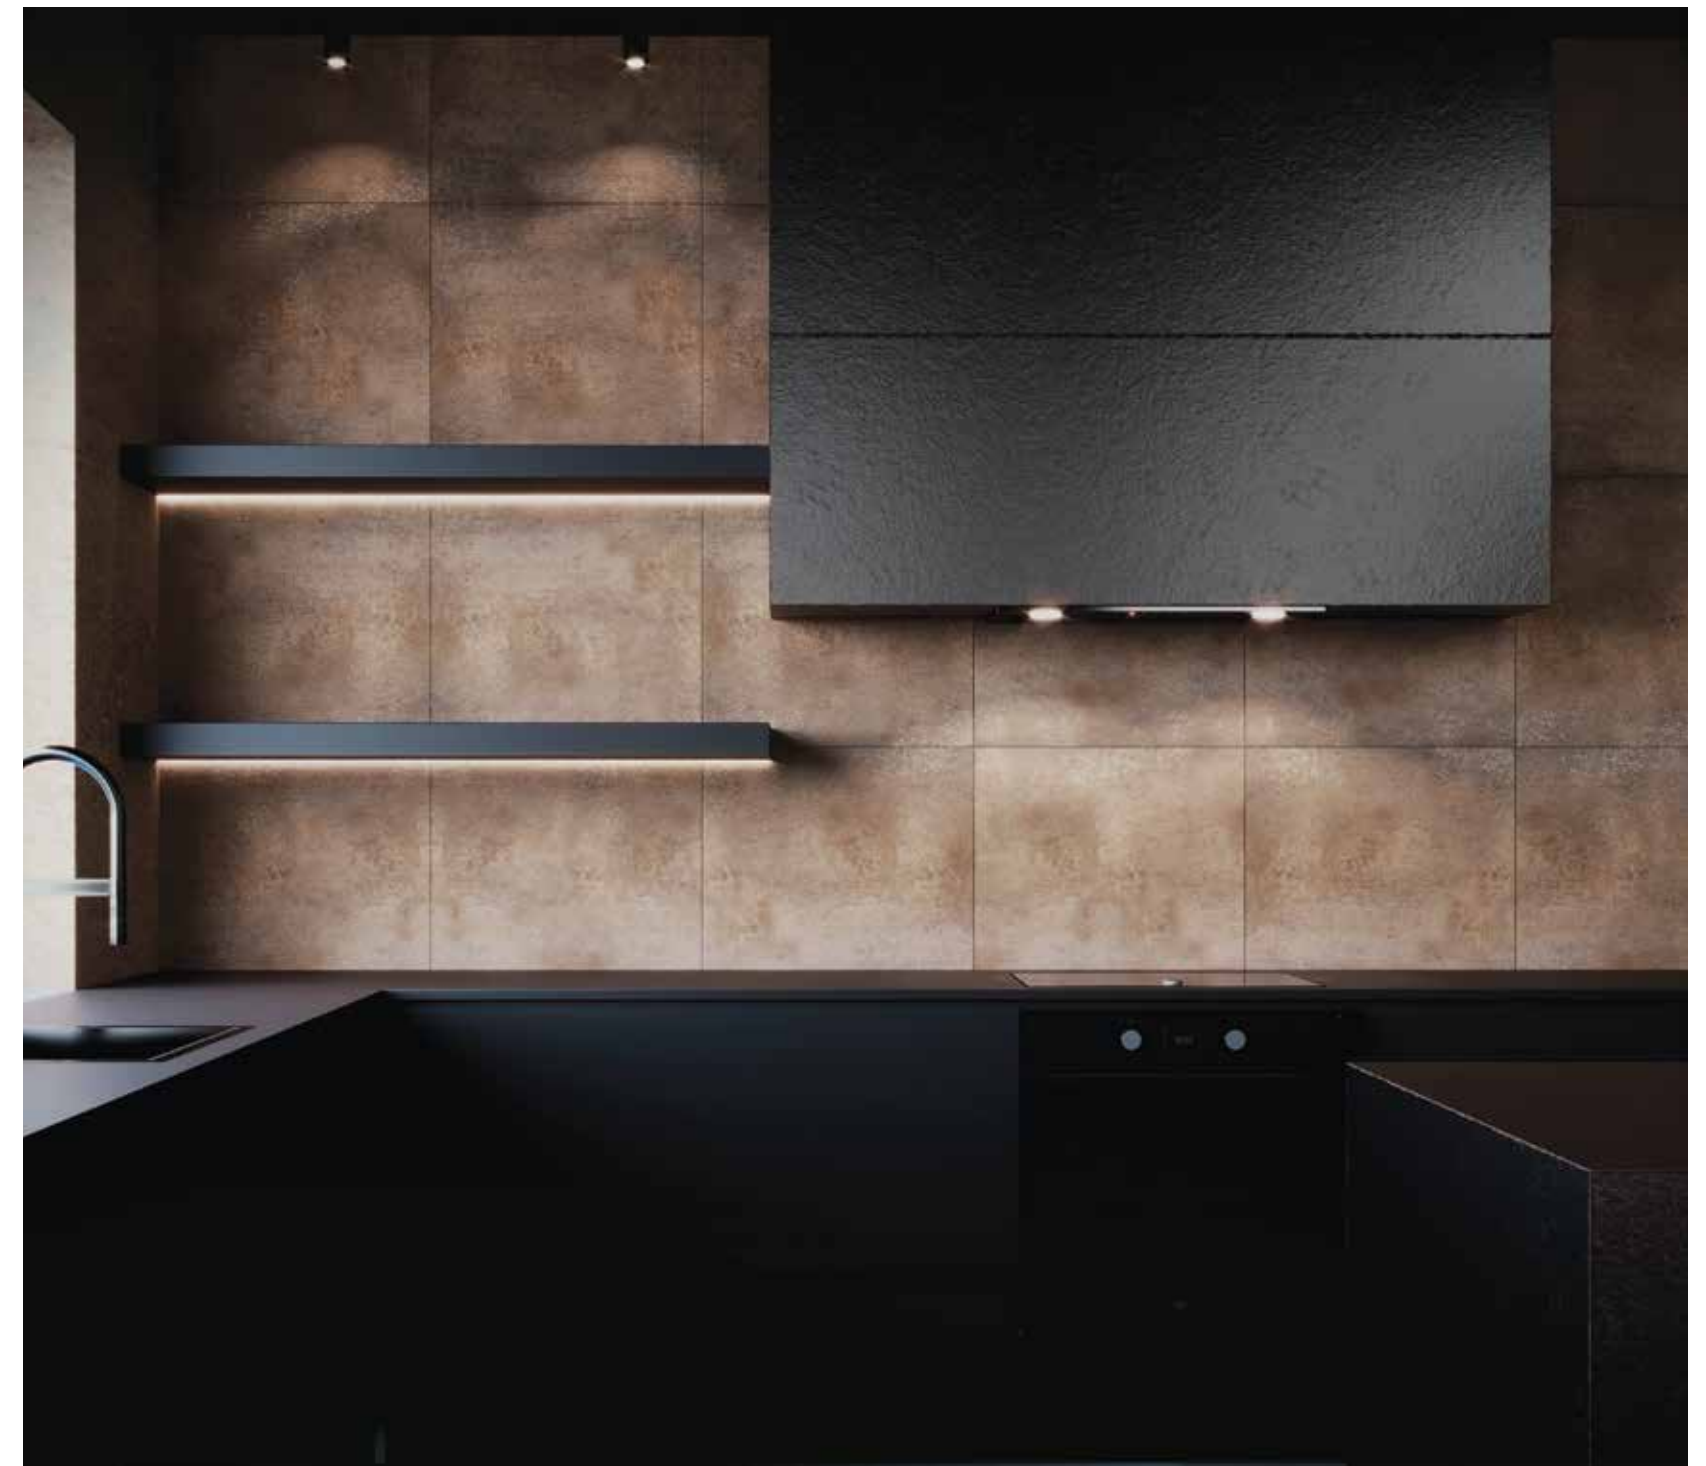

TUA PATCHWORK LIGHT
płytko podłogowa, ścienna | floor, wall tile
60x60 cm MATT

Powierzchnia płytki mieni się pod różnymi kątami padania światła.

Their surface shimmers at various angles of light incidence.