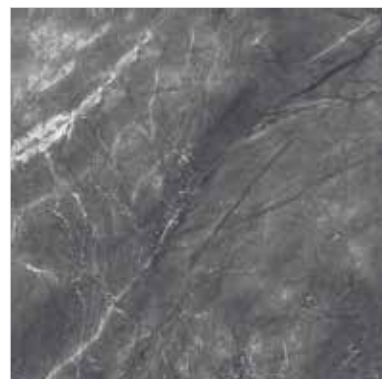

VENEZIA NERO
płytko podłogowa, ścienna | floor, wall tile
60x60 cm POLISHED/ MATT